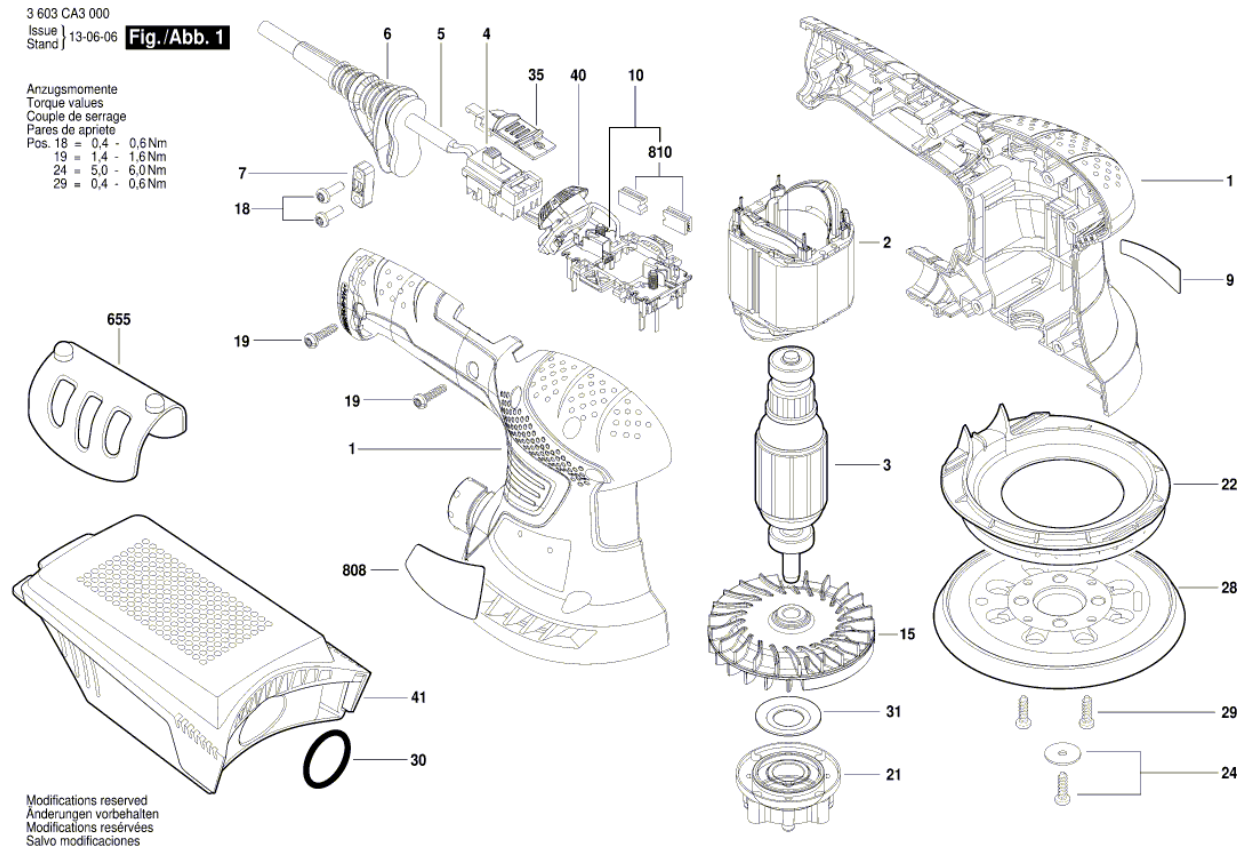

Изображение - модел - E

Изображение - модел - E

3 603 CA3 000  
Issue | 23-03-23  
Stand | **Fig./Abb. 2**

Modifications reserved  
Änderungen vorbehalten  
Modifications réservées  
Salvo modificaciones

**Списък на резервните части**

Артикул	Каталожен номер	Описание	Изображение
1	2 609 004 166	КОРПУС	1
2	2 609 005 423	СТАТОР	1
3	2 609 004 167	КОТВА 220-230V	1
4	1 607 200 254	ПУСКОВ КЛЮЧ	1
5	2 604 460 259	ЗАХРАНВАЩ КАБЕЛ EU 230V 2,7m 2 x 0,75mm H05 VV-F	1
6	2 609 003 080	НАКРАЙНИК ЗА КАБЕЛ Ø6,4-Ø7,2x76 MM	1
7	2 601 035 001	ДЪРЖАЧ НА КАБЕЛ	1
9	2 609 004 179	ТАБЕЛКА PEX 300 AE	1
10	2 609 004 170	ЧЕТКОДЪРЖАЧ	1
15	2 609 004 169	ВЕНТИЛАТОР	1
18	2 603 490 022	ВИНТ 4x16	1
21	2 609 006 535	ЛАГЕРЕН ФЛАНЕЦ	1
22	2 609 004 914	ДЪРЖАЧ	1
24	2 610 918 116	TORX-ВИНТ	1
28	2 609 004 175	ШЛАЙФ-ПЛОЧА	1
29	2 610 386 516	TORX-ВИНТ M4x12	1
30	1 600 210 07J	О-ПРЪСТЕН	1
31	2 609 004 690	ДИСК	1
35	2 609 004 171	ПЛЪЗГАЧ	1
40	1 607 233 419	РЕГУЛАТОР НА ОБОРОТ	1
41	2 609 005 842	ПРАХОУЛОВИТЕЛ	1
655	2 609 004 646	ФИКСАТОРЕН ЕЛЕМЕНТ	1
808	1 601 11A 2V7	ТАБЕЛКА	1
810	2 609 000 246	ЧЕТКИ-КОМПЛЕКТ	1
650	1 605 438 1FV	КУФАР M	2