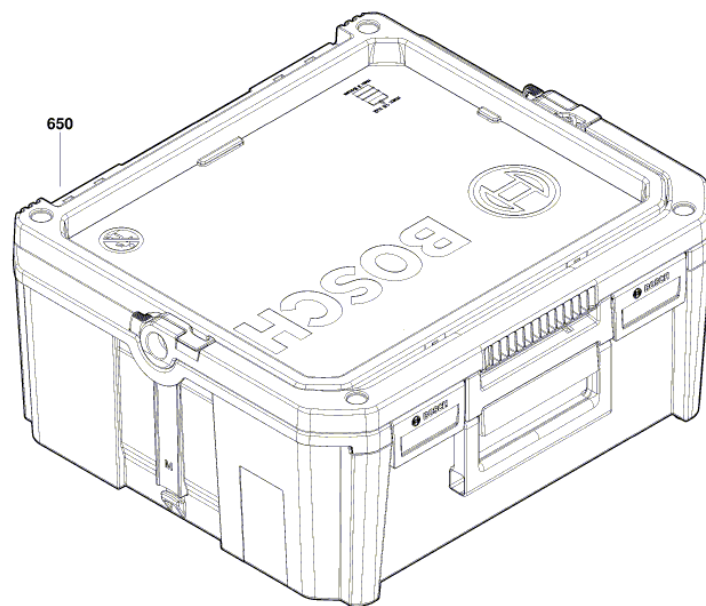

Изображение - модел - E

3 603 CA3 000
Issue | 23-03-23
Stand | **Fig./Abb. 2**

Списък на резервните части

Артикул	Каталожен номер	Описание	Изображение
1	2 609 004 166	КОРПУС	1
2	2 609 005 423	СТАТОР	1
3	2 609 004 167	КОТВА 220-230V	1
4	1 607 200 254	ПУСКОВ КЛЮЧ	1
5	2 604 460 259	ЗАХРАНВАЩ КАБЕЛ EU 230V 2,7m 2 x 0,75mm H05 VV-F	1
6	2 609 003 080	НАКРАЙНИК ЗА КАБЕЛ Ø6,4-Ø7,2x76 MM	1
7	2 601 035 001	ДЪРЖАЧ НА КАБЕЛ	1
9	2 609 004 179	ТАБЕЛКА PEX 300 AE	1
10	2 609 004 170	ЧЕТКОДЪРЖАЧ	1
15	2 609 004 169	ВЕНТИЛАТОР	1
18	2 603 490 022	ВИНТ 4x16	1
21	2 609 006 535	ЛАГЕРЕН ФЛАНЕЦ	1
22	2 609 004 914	ДЪРЖАЧ	1
24	2 610 918 116	TORX-ВИНТ	1
28	2 609 004 175	ШЛАЙФ-ПЛОЧА	1
29	2 610 386 516	TORX-ВИНТ M4x12	1
30	1 600 210 07J	О-ПРЪСТЕН	1
31	2 609 004 690	ДИСК	1
35	2 609 004 171	ПЛЪЗГАЧ	1
40	1 607 233 419	РЕГУЛАТОР НА ОБОРОТ	1
41	2 609 005 842	ПРАХОУЛОВИТЕЛ	1
655	2 609 004 646	ФИКСАТОРЕН ЕЛЕМЕНТ	1
808	1 601 11A 2V7	ТАБЕЛКА	1
810	2 609 000 246	ЧЕТКИ-КОМПЛЕКТ	1
650	1 605 438 1FV	КУФАР M	2